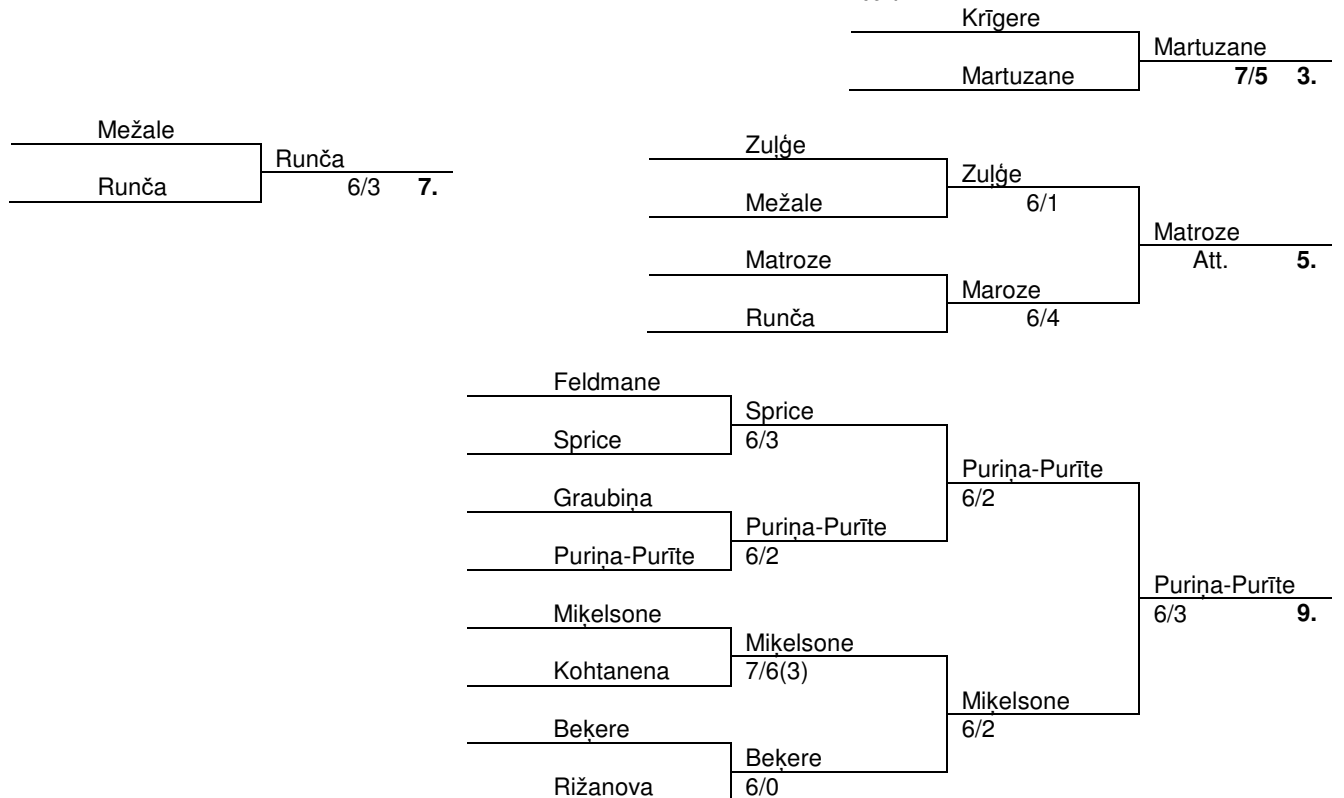

# Mārupes TS ziemas sezonas 2. posma kausa izcīņa sievietēm vienspēlēs

10.10.2015

Izlik.						
1		Krīgere, Aiga				
16		Feldmane, Aija		Krīgere 6/1		
9		Zuļģe, Inese			Krīgere 6/3	
8		Spricre, Ingūna		Zuļģe 6/1		
5		Graubiņa, Irina				Opmane 6/2
12		Mežale, Lelde		Mežale 7/5		
13		Opmane, Krista			Opmane 6/0	
4		Puriņa-Purīte, Kristīne		Opmane 6/0		
3		Matroze, Ieva				Vutkeviča 6/2 <b>1.</b>
14		Miķelsone, Daiga		Matroze 6/1		
11		Vutkēviča, Inga			Vutkeviča 6/0	
6		Kohtanena, Līga		Vutkeviča 6/0		
7		Beķere, Māra				Vutkeviča 6/0
10		Runča, Inese		Runča 6/3		
15		Rižanova, Kristīna			Martuzane 6/3	
2		Martuzane, Laura		Martuzane 6/1		

Ident.Nr.

Sprice		
Beķere	6/0	11.

Feldmane		
Graubina	6/4	
Kohtanena		
Rižanova	6/1	
		Graubina
		6/4
		13.

Feldmane		
Rižanova	6/1	
		Feldmane
		6/1
		15.

Sacensību organizators/galv. tiesnesis \_\_\_\_\_ paraksts