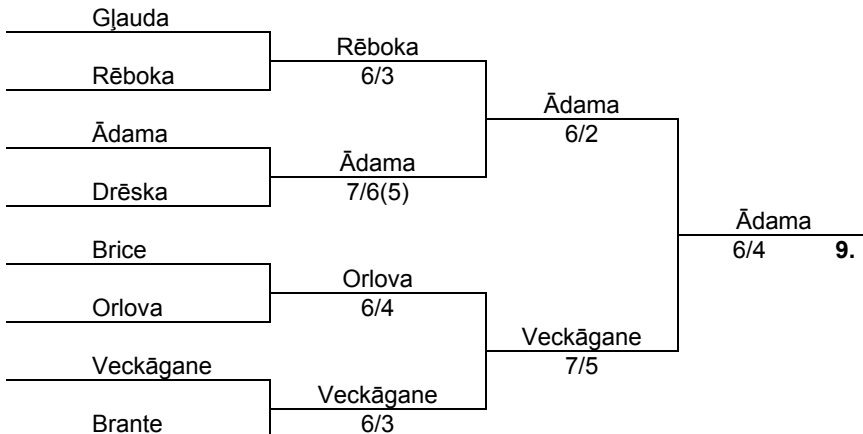

MTS Grand Prix

Sacensību nosaukums

VECUMA GRUPA _____ **Sievietes** _____

Datums	12.05.2013	Sac.vieta	Sac.g.tiesnesis	Tālrūnis

Stat. Izlik.	Rangs	Ident.Nr.	Uzvārds, vārds (vai 1.burts)	Klubs				
1			Miķelsone, Daiga					
16			Gļauda, Ilga		Miķelsone 6/0			
9			Andersone, Māra			Miķelsone 6/0		
8			Rēboka, Inga		Andersone 6/3			
5			Ādama, Linda				Graubiņa 6/4	
12			Mežale, Ilze		Mežale 7/6(5)			
13			Ilona, Drēska			Graubiņa 6/1		
4			Graubiņa, Irina		Graubiņa 6/2			
3			Veide, Maira				Runča 6/3 1.	
14			Brice, Signe		Veide 6/2			
11			Inga, Orlova			Veide 6/1		
6			Ingūna, Sprice		Sprice 6/4			
7			Veckāgane, Inese				Runča 6/3	
10			Runča, Inese		Runča 6/0			
15			Brante, Inese			Runča 6/1		
2			Freiberģa, Ina		Freiberģa 6/0			

Ident.Nr.