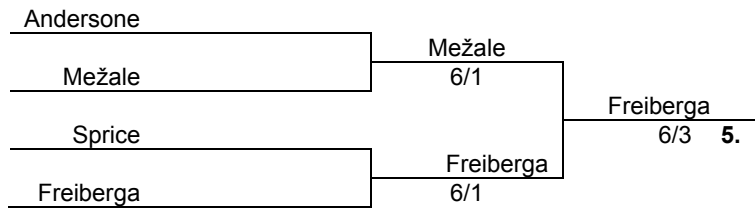

MTS Grand Prix

Sacensību nosaukums

VECUMA GRUPA _____ **Sievietes** _____

Datums	12.05.2013	Sac.vieta	Sac.g.tiesnesis	Tālrūnis

Stat. Izlik.	Rangs	Ident.Nr.	Uzvārds, vārds (vai 1.burts)	Klubs				
1			Miķelsone, Daiga					
16			Gļauda, Ilga		Miķelsone 6/0			
9			Andersone, Māra			Miķelsone 6/0		
8			Rēboka, Inga		Andersone 6/3			
5			Ādama, Linda				Graubiņa 6/4	
12			Mežale, Ilze		Mežale 7/6(5)			
13			Ilona, Drēska			Graubiņa 6/1		
4			Graubiņa, Irina		Graubiņa 6/2			
3			Veide, Maira				Runča 6/3 1.	
14			Brice, Signe		Veide 6/2			
11			Inga, Orlova			Veide 6/1		
6			Ingūna, Sprice		Sprice 6/4			
7			Veckāgane, Inese				Runča 6/3	
10			Runča, Inese		Runča 6/0			
15			Brante, Inese			Runča 6/1		
2			Freiberģa, Ina		Freiberģa 6/0			

Ident.Nr.